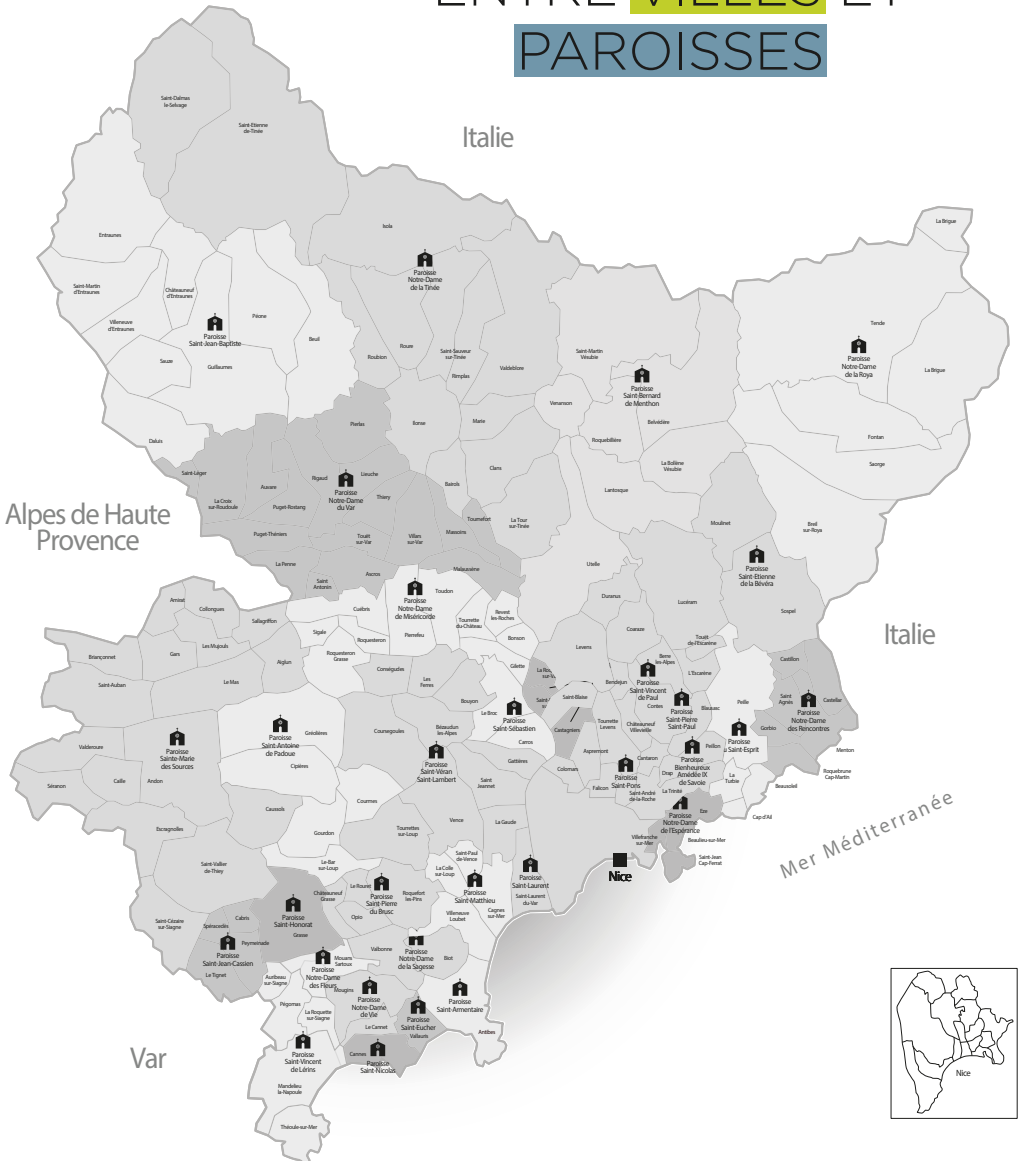

— CORRESPONDANCES —
ENTRE **VILLES** ET
PAROISSES

CORRESPONDANCES ENTRE VILLES ET PAROISSES

Communes	Paroisses	Églises	Lieux	Doyens
Aiglun	Sainte-Marie-des-Sources	Saint-Raphaël	Aiglun	Pays de Grasse
Amirat	Sainte-Marie-des-Sources	Notre-Dame-du-Rosaire	Amirat	Pays de Grasse
Andon	Sainte-Marie-des-Sources	Sainte-Claire	Andon	Pays de Grasse
Antibes	Saint-Armentaire	Immaculée-Conception	Cathédrale	Bassin antibois
	Saint-Armentaire	Notre-Dame-de-l'Assomption	Assomption	
	Saint-Armentaire	Sacré-Cœur	Sacré-Cœur	
	Saint-Armentaire	Saint-Joseph	La Fontonne	
		Saint-Benoît	Cap d'Antibes	
	Saint-Armentaire	Notre-Dame-de-la-Pinède	Juan-les-Pins	
	Saint-Armentaire	Sainte-Thérèse	Sainte-Thérèse	
	Saint-Armentaire	Sainte-Jeanne-d'Arc	Sainte-Jeanne-d'Arc	
	Saint-Armentaire	Sainte-Marguerite	Les Semboules	
		Saint-Jean	Hôpital	
Ascros	Notre-Dame du Var	Saint-Véran et Saint-Donat	Ascros	Vallées du Haut-Pays niçois
Aspremont	Saint-Pons	Saint-Jacques	Aspremont	Paillon Pays de Nice
Auribeau-sur-Siagne	Saint-Vincent de Lérins	Saint-Antoine, ermite	Auribeau	Pays de Lérins
Auvare	Notre-Dame du Var	Saint-Pierre	Auvare	Vallées du Haut-Pays niçois
Bairols	Notre-Dame de la Tinée	Sainte-Marguerite	Bairols	Vallées du Haut-Pays niçois
Le Bar-sur-Loup	Saint-Antoine-de-Padoue	Saint-Jacques-le-Majeur	Bar-sur-Loup (Le)	Pays de Grasse
Beaulieu-sur-Mer	Notre-Dame-de-l'Espérance	Sacré-Cœur	Beaulieu-sur-Mer	Nice-est
Beausoleil	Saint-Esprit	Saint-Joseph	Beausoleil	Menton
Belvédère	Saint-Bernard de Menthon	Saint-Pierre et Saint-Paul	Belvédère	Vallées du Haut-Pays niçois
Bendejun	Saint-Vincent-de-Paul	Notre-Dame-du-Rosaire et Saint-Benoît	Bendejun	Paillon Pays de Nice
Berre-les-Alpes	Saint-Vincent-de-Paul	Saint-Laurent et Saint-Valentin	Berre-les-Alpes	Paillon Pays de Nice
Beuil	Saint-Jean-Baptiste	Saint-Jean-Baptiste	Beuil	Vallées du Haut-Pays niçois
Bezaudun-les-Alpes	Saint-Véran-et-Saint-Lambert	Saint-Martin	Bezaudun-les-Alpes	Cagnes-Vence
Biot	Notre-Dame-de-la-Sagesse	Sainte-Marie-Madeleine	Biot	Bassin antibois
Blausasc	Saint-Pierre-et-Saint-Paul	Saint-Pierre	Blausasc	Paillon Pays de Nice
La Bollène Vésubie	Saint-Bernard de Menthon	Saint-Laurent	Bollène-Vésubie (La)	Vallées du Haut-Pays niçois
Bonson	Notre-Dame de la Miséricorde	Saint-Benoît	Bonson	Vallées du Haut-Pays niçois
Bouyon	Saint-Véran-et-Saint-Lambert	Saint-Roch	Bouyon	Cagnes-Vence
Breil-sur-Roya	Notre-Dame de la Roya	Sainte-Marie-in-Albis	Breil-sur-Roya	Menton
	Notre-Dame de la Roya	Saint-Michel	Libre	
	Saint-Etienne de la Bévéra	Saint-Marc	Pienne-Haute	