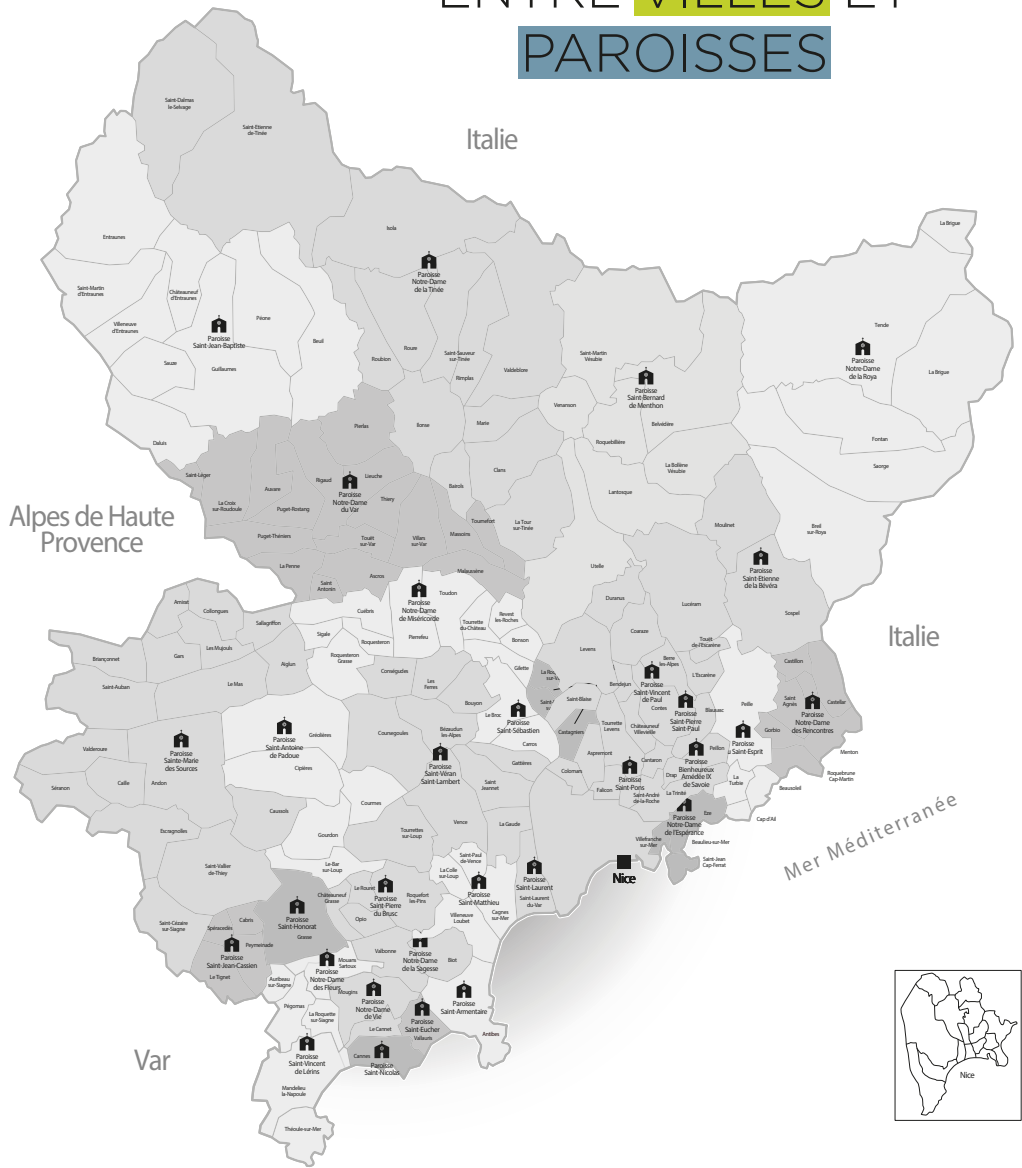

— CORRESPONDANCES —
ENTRE **VILLES** ET
PAROISSES

CORRESPONDANCES ENTRE VILLES ET PAROISSES

Communes	Paroisses	Églises	Lieux	Doyens
Aiglun	Sainte-Marie-des-Sources	Saint-Raphaël	Aiglun	Pays de Grasse
Amirat	Sainte-Marie-des-Sources	Notre-Dame-du-Rosaire	Amirat	Pays de Grasse
Andon	Sainte-Marie-des-Sources	Sainte-Claire	Andon	Pays de Grasse
Antibes	Saint-Armentaire	Immaculée-Conception	Cathédrale	Bassin antibois
	Saint-Armentaire	Notre-Dame-de-l'Assomption	Assomption	
	Saint-Armentaire	Sacré-Cœur	Sacré-Cœur	
	Saint-Armentaire	Saint-Joseph	La Fontonne	
		Saint-Benoît	Cap d'Antibes	
	Saint-Armentaire	Notre-Dame-de-la-Pinède	Juan-les-Pins	
	Saint-Armentaire	Sainte-Thérèse	Sainte-Thérèse	
	Saint-Armentaire	Sainte-Jeanne-d'Arc	Sainte-Jeanne-d'Arc	
	Saint-Armentaire	Sainte-Marguerite	Les Semboules	
		Saint-Jean	Hôpital	
Ascros	Notre-Dame du Var	Saint-Véran et Saint-Donat	Ascros	Vallées du Haut-Pays niçois
Aspremont	Saint-Pons	Saint-Jacques	Aspremont	Paillon Pays de Nice
Auribeau-sur-Siagne	Saint-Vincent de Lérins	Saint-Antoine, ermite	Auribeau	Pays de Lérins
Auvare	Notre-Dame du Var	Saint-Pierre	Auvare	Vallées du Haut-Pays niçois
Bairols	Notre-Dame de la Tinée	Sainte-Marguerite	Bairols	Vallées du Haut-Pays niçois
Le Bar-sur-Loup	Saint-Antoine-de-Padoue	Saint-Jacques-le-Majeur	Bar-sur-Loup (Le)	Pays de Grasse
Beaulieu-sur-Mer	Notre-Dame-de-l'Espérance	Sacré-Cœur	Beaulieu-sur-Mer	Nice-est
Beausoleil	Saint-Esprit	Saint-Joseph	Beausoleil	Menton
Belvédère	Saint-Bernard de Menthon	Saint-Pierre et Saint-Paul	Belvédère	Vallées du Haut-Pays niçois
Bendejun	Saint-Vincent-de-Paul	Notre-Dame-du-Rosaire et Saint-Benoît	Bendejun	Paillon Pays de Nice
Berre-les-Alpes	Saint-Vincent-de-Paul	Saint-Laurent et Saint-Valentin	Berre-les-Alpes	Paillon Pays de Nice
Beuil	Saint-Jean-Baptiste	Saint-Jean-Baptiste	Beuil	Vallées du Haut-Pays niçois
Bezaudun-les-Alpes	Saint-Véran-et-Saint-Lambert	Saint-Martin	Bezaudun-les-Alpes	Cagnes-Vence
Biot	Notre-Dame-de-la-Sagesse	Sainte-Marie-Madeleine	Biot	Bassin antibois
Blausasc	Saint-Pierre-et-Saint-Paul	Saint-Pierre	Blausasc	Paillon Pays de Nice
La Bollène Vésubie	Saint-Bernard de Menthon	Saint-Laurent	Bollène-Vésubie (La)	Vallées du Haut-Pays niçois
Bonson	Notre-Dame de la Miséricorde	Saint-Benoît	Bonson	Vallées du Haut-Pays niçois
Bouyon	Saint-Véran-et-Saint-Lambert	Saint-Roch	Bouyon	Cagnes-Vence
Breil-sur-Roya	Notre-Dame de la Roya	Sainte-Marie-in-Albis	Breil-sur-Roya	Menton
	Notre-Dame de la Roya	Saint-Michel	Libre	
	Saint-Etienne de la Bévéra	Saint-Marc	Pienne-Haute	